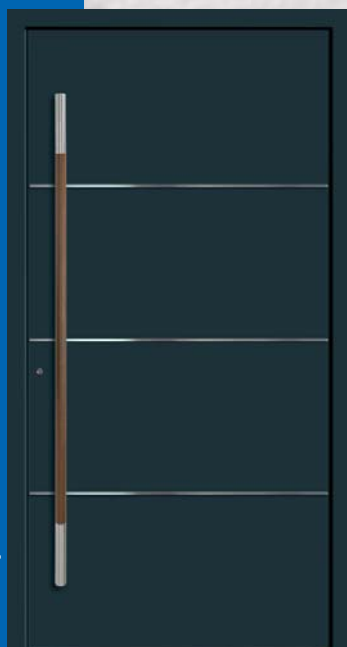

HT A 512

Farbe RAL 7015 Schiefergrau,
Glas Iso hell,
Edelsthalapplikationen,
Griff Edelstahl

ab **3.950,-** €

Farbe RAL 7015 Schiefergrau

Detail Griff HTA 513

HT A 513

Farbe RAL 9016 Verkehrsweiß,
Glas Iso hell,
Edelsthalapplikationen,
Griff Edelstahl

ab **3.950,-** €

Farbe RAL 9016 Verkehrsweiß

HT A 514

Farbe RAL 9016 Verkehrsweiß,
Glas Satinato weiß,
Edelsthal-Lisenen,
Griff Edelstahl

ab **4.100,-** €

HT A 515

Farbe RAL 7016 Anthrazitgrau,
Ornamentglas Madras Pave,
Edelstahl-Lisenen,
Griff Edelstahl
mit Echtholz Jatoba*

ab **4.350,-** €

HT A 516

Farbe RAL 7016 Anthrazitgrau,
Applikationen Edelstahl,
Griff Edelstahl mit Holzdekor
Nussbaum

ab **3.750,-** €

HT A 517

Farbe RAL 3013 Tomatenrot,
Edelstahlsockelblech,
Griff Edelstahl

ab **3.600,-** €

Farbe RAL 7016 Anthrazitgrau

Farbe RAL 7016 Anthrazitgrau

Farbe RAL 7016 Anthrazitgrau

Nur einflügelige Haustüren, wahlweise mit vollverglastem Seitenteil bis 610 mm Breite in RAL-Farben nach Wahl, mit abgebildeten Griffen und Ornamentglas frei wählbar. Aufmaßgrößen (Maximal- und Minimalmaße beachten). Abweichungen nicht möglich.